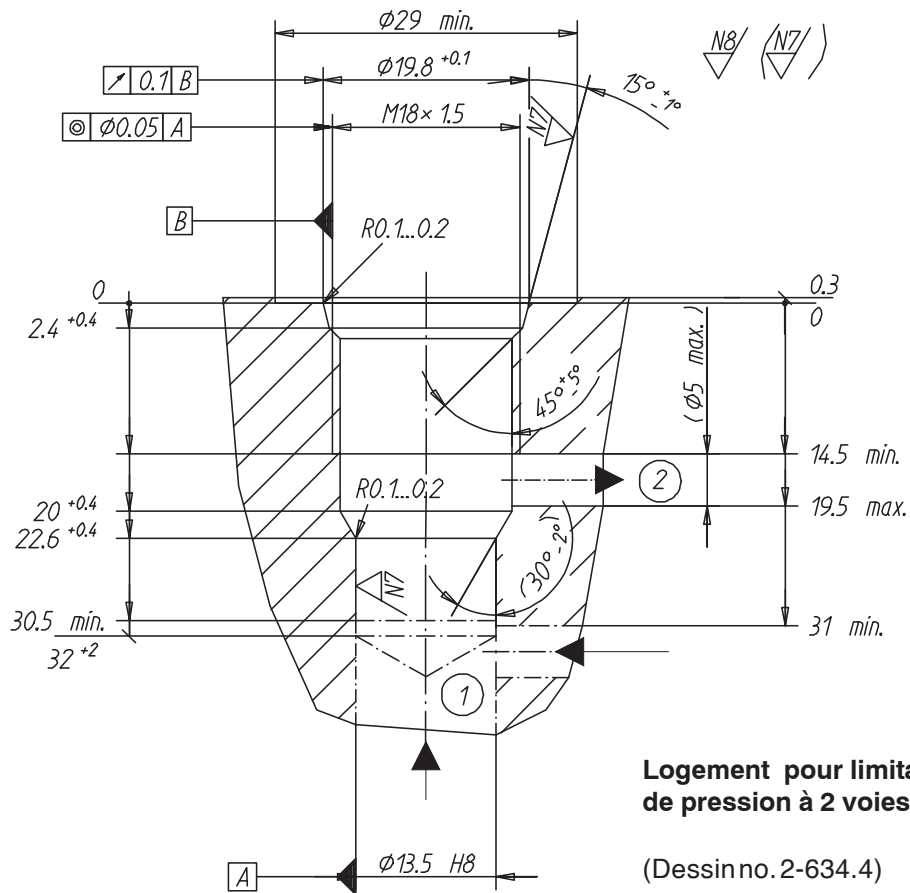

**Logement de cartouche ISO 7789-18-02-0-98**

**Outils**

**Désignation:**

Foret à étages  
Alésoir à étages  
Taraud

**Numéro d'article:**

983.4100  
983.4200  
983.0600

**Jeu d'outils**

Se composant de: Foret à étages, Alésoir à étages  
et Taraud

983.4800

**Utilisation**

**Type de cartouche:**

BV.PM18-...  
BS.PM18-...  
BVPPM18-...  
BDPPM18-...

**Numéro de feuille:**

2.1-510  
2.1-520  
2.3-510  
2.3-520

**Type de cartouche:**

**Numéro de feuille:**