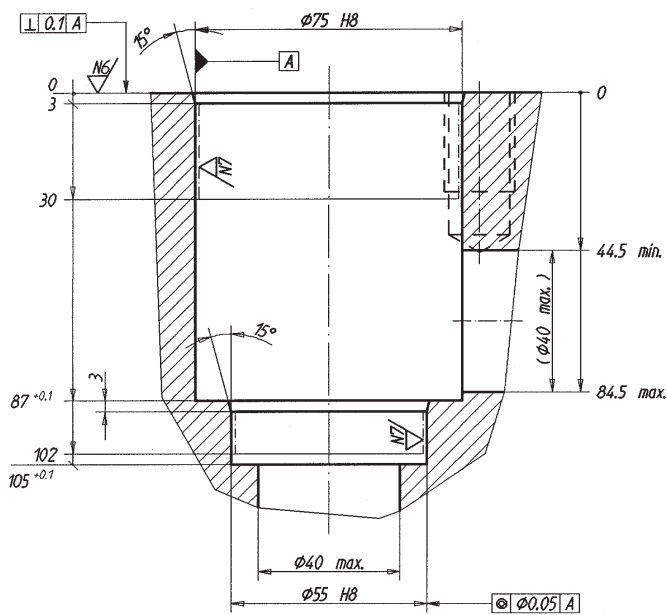

Patronensenkung CS40, CM40, CD40

minimale Auflagefläche für Deckel

(Zeichnungs-Nr. 8-004.4)

Verwendung

Patronentyp:
C.40-...

Datenblatt-Nr.:
1.12-240

Patronentyp:

Datenblatt-Nr.: