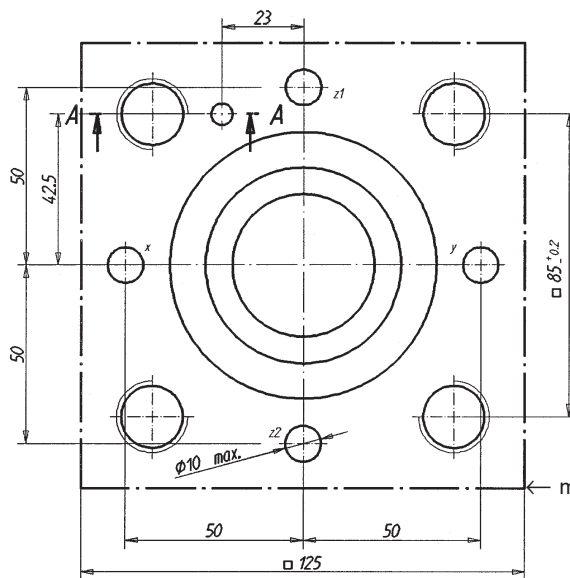

Patronensenkung CS40, CM40, CD40

minimale Auflagefläche für Deckel

(Zeichnungs-Nr. 8-004.4)

Verwendung

Patronentyp:
C.40-...

Datenblatt-Nr.:
1.12-240

Patronentyp:

Datenblatt-Nr.: